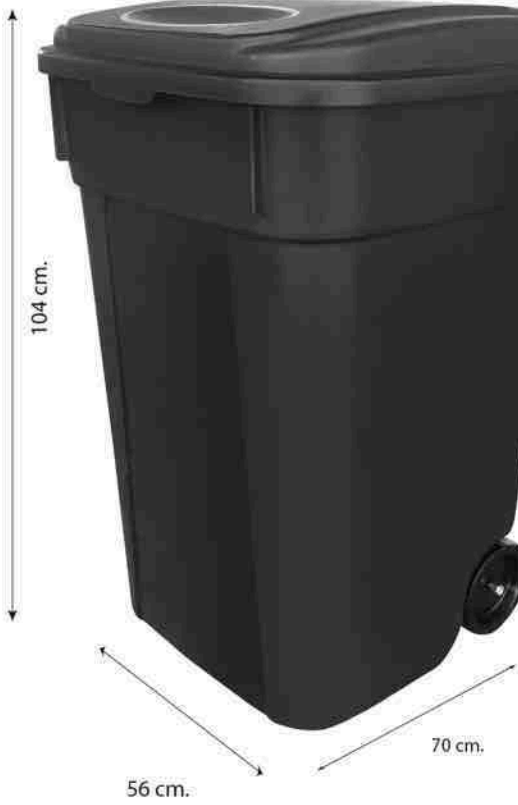

CESTO SABLON 145 LITROS (CUERPO NEGRO TAPA COLOR)

Modelo 8895 Ne (Negro/ negro)