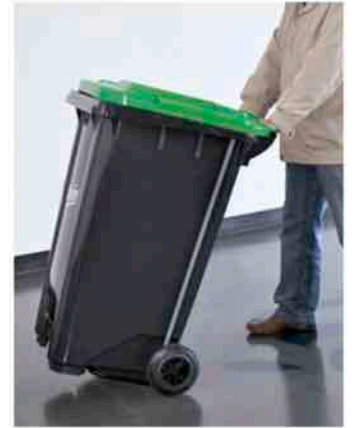

## CESTO SABLON 145 LITROS ( COLORES COMPLETOS )

Modelo 8903 AM (Amarillo)

Modelo 8904 GR (Gris)

Modelo 8906 VD (Verde)

Modelo 8909 RJ (Rojo)

Modelo 8907 AZ (Azul)

Modelo 8901 NA (Naranja)

Descripción.	Medidas (cm)	Cap.	Empaque
CESTO SABLON 145 LT.	53 x 62 x 81	145 lt / 38.35 gl	1 pieza

## CESTO SABLON 240 LITROS ( CUERPO GRIS )

Modelo 8344 GR (Gris/Gris)

Modelo 8343 AM (Gris/ Amarillo)

Modelo 8346 VD (Gris/ Verde)

Modelo 8348 NA (Gris/ Naranja)

Modelo 8347 AZ (Gris/ Azul)

Modelo 8349 RJ (Gris/ Rojo)

**CON PEDAL Y RUEDAS DE HULE  
MACIZO DE ALTA RESISTENCIA**

Descripción.	Medidas (cm)	Cap.	Empaque
CESTO SABLON 240 LT.	56 x 70 x 105	240 lt / 63.49 gl	1 pieza